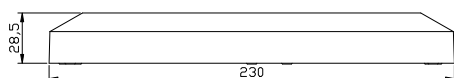

Dimensions

Surface Model BLS6CT1