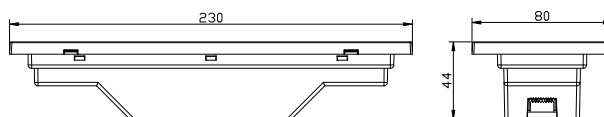

Recessed Model BLR6CT1