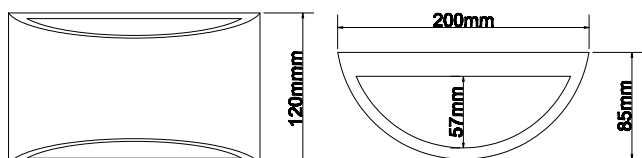

Product Family

sku	dimension
CER08	120mm (h) x 200mm (w) x 85mm (d)
CER08L	140mm (h) x 300mm (w) x 95mm (d)

Dimensions

CER08

CER08L