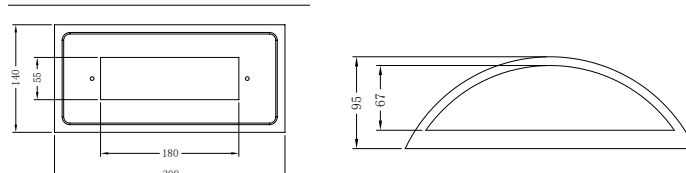

Product Family

sku	dimension
CER08	120mm (h) x 200mm (w) x 85mm (d)
CER08L	140mm (h) x 300mm (w) x 95mm (d)

Dimensions

CER08

CER08L